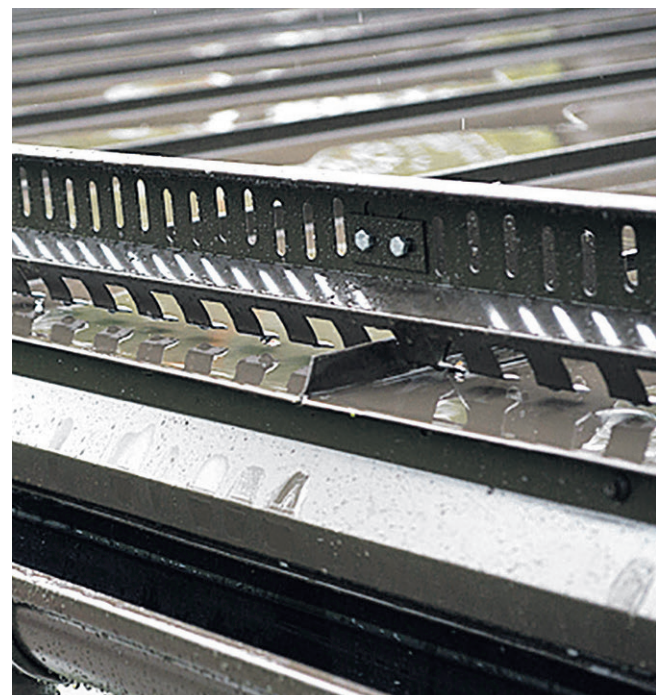

Varma-lumieste™

Kun vaaditaan erityistä turvaa ja suojaa

Varma-ritilälumieste on vahvuudeltaan ja lumenpysäytyskyvyltään ensiluokkainen. Varman alareunan uritukset estävät jäälautojen putoamisen lumiesteen ali. Varma voidaan asentaa aivan räystään reunalle, jolloin myöskään lumiesteen etupuolelle ei jää raskaita lumikuormia. Varmassa on pulverimaalattu, kestävä pinnoite ja sitä saa kaikissa värisävyissä. Varma-lumiestettä on 120 mm ja 180 mm korkuisena. Valitse korkeampi malli yli 2-kerroksisiin rakennuksiin ja jyrkästi kalteville katoille (1:1,5 tai enemmän).

Miksi kannattaa valita Varma-lumieste?

1. Jokaiselle katetyypille suunniteltu omat kiinnikkeet
> sopii kaikkiin kattoihin.
2. Korkea ritilämäinen profiili (180 mm)
> lumi ei tule esteen yli eikä läpi.
3. Alareunan urituksen ansiosta Varma voidaan asentaa aivan katteen pintaan kiinni
> jäälautat eivät pääse lumiesteen ali mutta vesi valuu läpi.
4. Ainutlaatuinen kiinnike mahdollistaa asentamisen aivan räystään reunaan
> lumiesteen eteen ei jää suojaamatonta aluetta.
5. Vahva rakenne > päädyt eivät taipuile.
6. Pulveripolttoaalattu kestävä pinnoite, saatavana kaikissa värisävyissä.
7. PS-Kourun asennustakuu 5 vuotta.